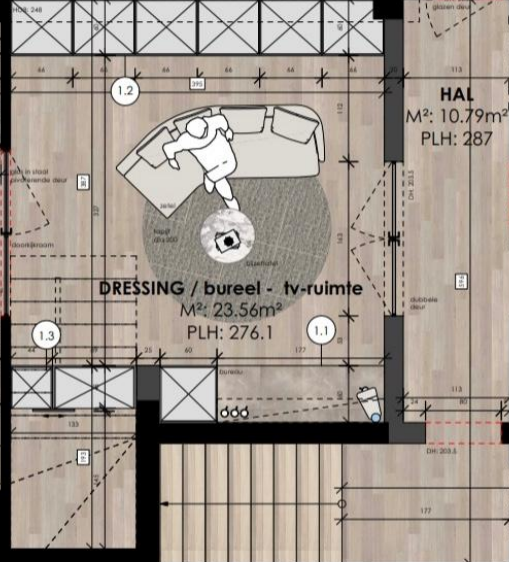

naamgeving dicht maken

TH: 140  
RH: 100.7

TH: 140  
RH: 100.7

**GARAGE**  
M<sup>2</sup>: 20.89m<sup>2</sup>  
PLH: 283.8

**FITNESS**  
M<sup>2</sup>: 25.72m<sup>2</sup>

**ONTSPANNINGSRUIMTE**  
M<sup>2</sup>: 96.92m<sup>2</sup>  
PLH: 236.5

PLH: 283.8

PLH: 283.1

**BADKAMER 1**  
PLH: 298

**SLAAPKAMER 1**  
M<sup>2</sup>: 17.73m<sup>2</sup>  
PLH: 298

**DRESSING / bureel - tv-ruimte**  
M<sup>2</sup>: 23.56m<sup>2</sup>  
PLH: 276.1

**HAL**  
M<sup>2</sup>: 10.79m<sup>2</sup>  
PLH: 287

**TECHNIKEN**  
M<sup>2</sup>: 3.1m<sup>2</sup>  
PLH: 276.6

**WIJNKELDER**  
M<sup>2</sup>: 4.1m<sup>2</sup>  
PLH: 276.6

**TOILET**  
M<sup>2</sup>: 2.28m<sup>2</sup>  
PLH: 266.6

TH: 147  
RH: 511

TH: 231  
RH: 52