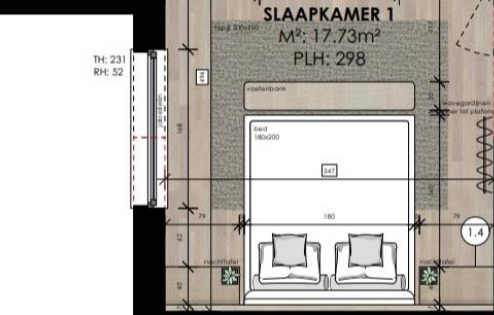

naamgeving dicht maken

TH: 140  
RH: 100.7

TH: 140  
RH: 100.7

**GARAGE**  
M<sup>2</sup>: 20.89m<sup>2</sup>  
PLH: 283.8

**FITNESS**  
M<sup>2</sup>: 25.72m<sup>2</sup>

**ONTSPANNINGSRUIMTE**  
M<sup>2</sup>: 96.92m<sup>2</sup>  
PLH: 236.5

PLH: 283.8

PLH: 283.1

**BADKAMER 1**  
PLH: 298

**SLAAPKAMER 1**  
M<sup>2</sup>: 17.73m<sup>2</sup>  
PLH: 298

**DRESSING / bureel - tv-ruimte**  
M<sup>2</sup>: 23.56m<sup>2</sup>  
PLH: 276.1

**HAL**  
M<sup>2</sup>: 10.79m<sup>2</sup>  
PLH: 287

**TECHNIKEN**  
M<sup>2</sup>: 3.1m<sup>2</sup>  
PLH: 276.6

**WIJNKELDER**  
M<sup>2</sup>: 4.1m<sup>2</sup>  
PLH: 276.6

**TOILET**  
M<sup>2</sup>: 2.28m<sup>2</sup>  
PLH: 266.6

TH: 147  
RH: 511

TH: 231  
RH: 52