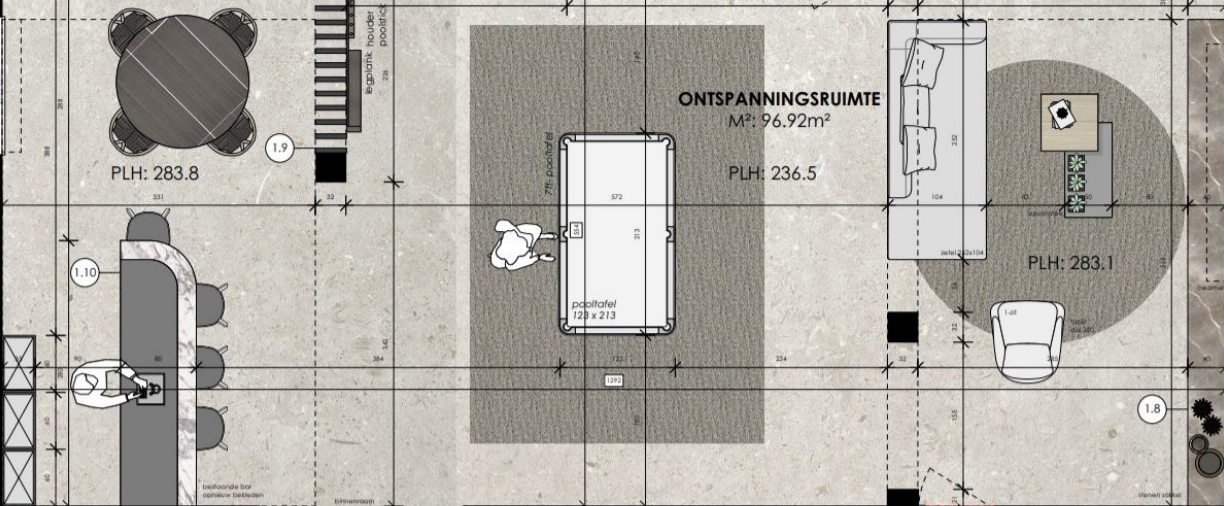

naamgeving dicht maken

TH: 140  
RH: 100.7

TH: 140  
RH: 100.7

**GARAGE**  
M<sup>2</sup>: 20.89m<sup>2</sup>  
PLH: 283.8

**FITNESS**  
M<sup>2</sup>: 25.72m<sup>2</sup>

**ONTSPANNINGSRUIMTE**  
M<sup>2</sup>: 96.92m<sup>2</sup>  
PLH: 236.5

PLH: 283.8

PLH: 283.1

**BADKAMER 1**  
PLH: 298

**SLAAPKAMER 1**  
M<sup>2</sup>: 17.73m<sup>2</sup>  
PLH: 298

**DRESSING / bureel - tv-ruimte**  
M<sup>2</sup>: 23.56m<sup>2</sup>  
PLH: 276.1

**HAL**  
M<sup>2</sup>: 10.79m<sup>2</sup>  
PLH: 287

**TECHNIKEN**  
M<sup>2</sup>: 3.1m<sup>2</sup>  
PLH: 276.6

**WIJNKELDER**  
M<sup>2</sup>: 4.1m<sup>2</sup>  
PLH: 276.6

**TOILET**  
M<sup>2</sup>: 2.28m<sup>2</sup>  
PLH: 266.6

TH: 147  
RH: 511

TH: 231  
RH: 52